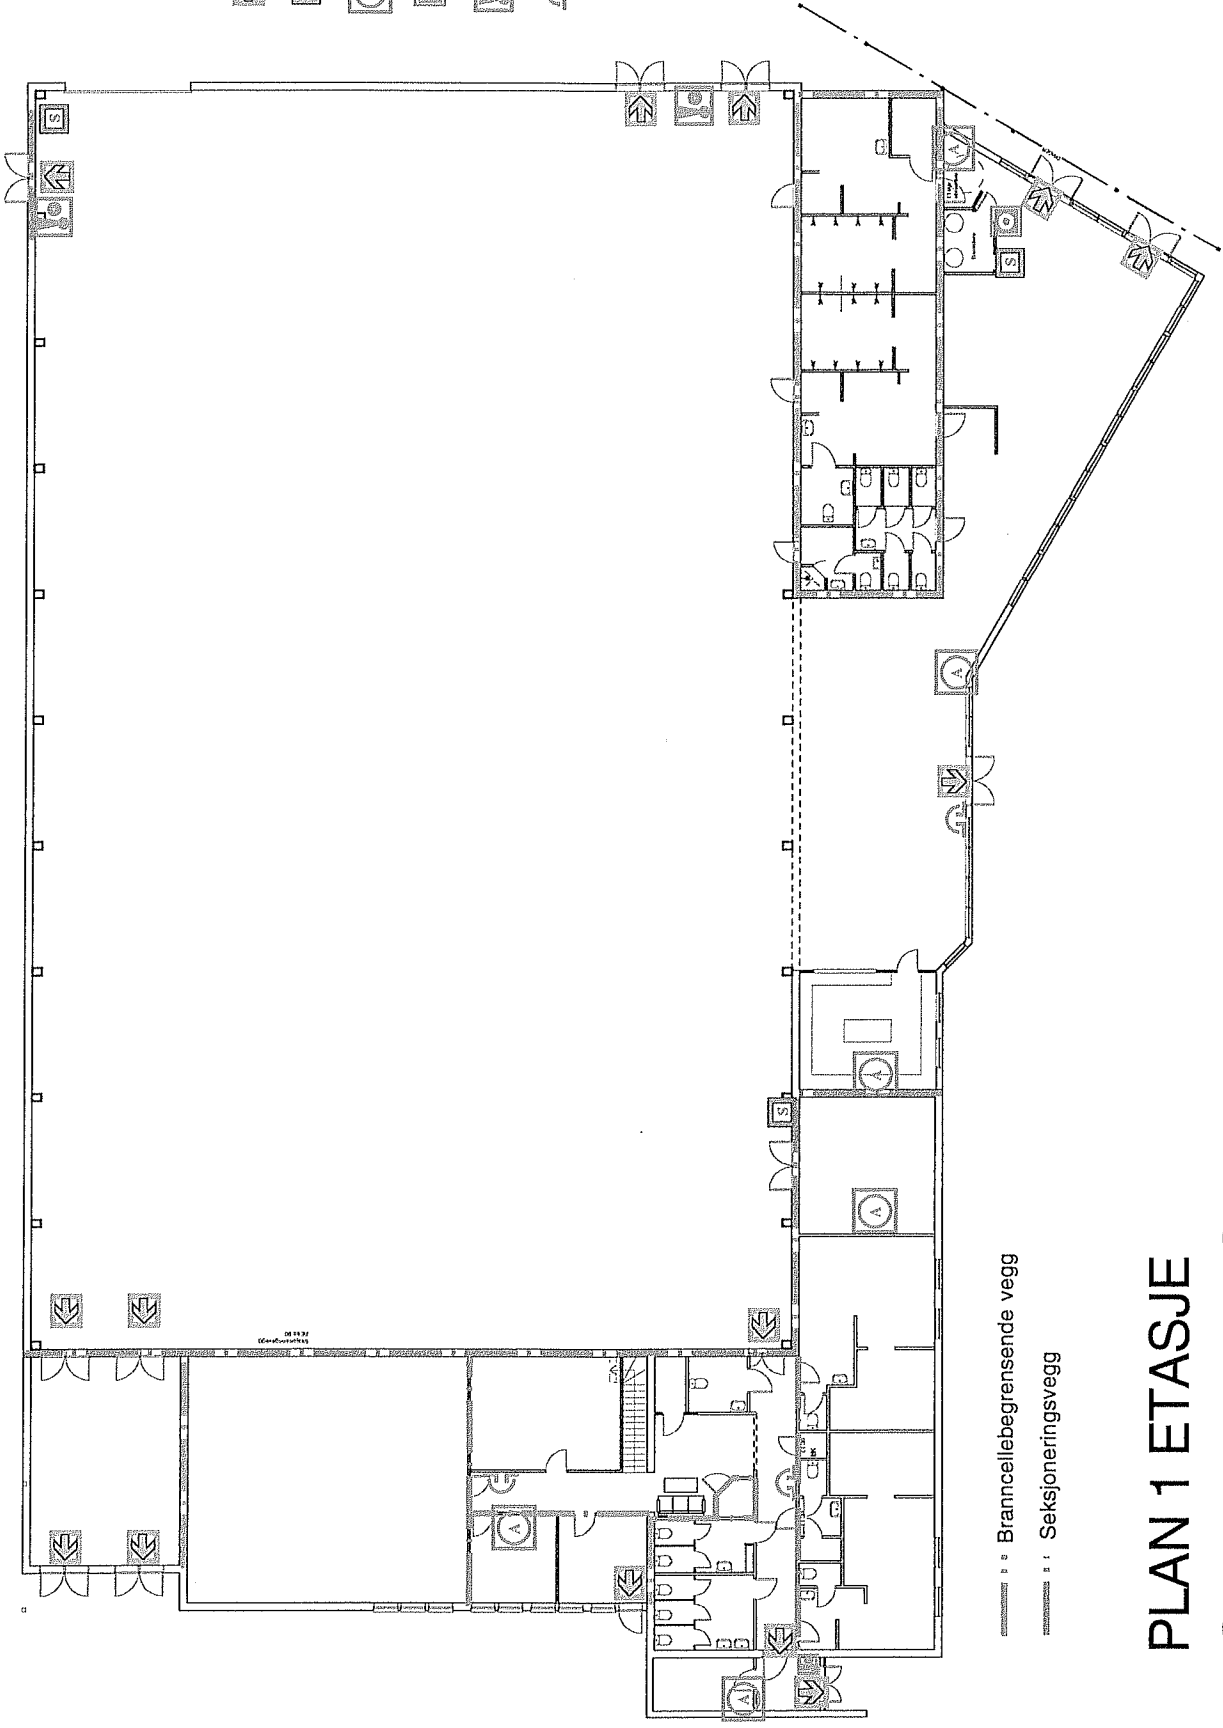

-  RØMNINGSVEG
-  BRANNSLANGE
-  HÅNDSLOKKNINGS-
APPARAT
-  BRANNALARM-
DISPLAY
-  MANUELL
BRANNMELDER
-  RINGEKLOKKE

--- Branncellebegrensende vegg

— Seksjoneringsvegg

PLAN 1 ETASJE

ORRE IDRETTSHALL